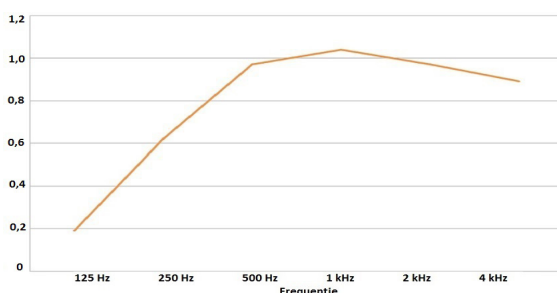

Detailinformatie

Extra informatie

Type	Geluidsabsorptie
Levertijd	Op aanvraag
Standaarddikte	50 mm
Afmeting	Op maat
Print	Naar keuze

Absorptiewaarde

Montage

De EASYphoto baffles worden standaard geleverd met de bijbehorende hangers.