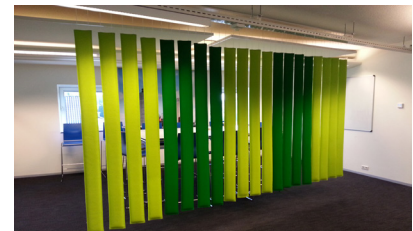

EASY lamellen

Akoestisch lamellen

Algemene informatie

De EASY lamellen verbeteren de akoestiek in een ruimte dankzij de geluidsabsorberende eigenschappen. Daarnaast dragen de lamellen bij aan de vormgeving van de ruimte. Dankzij de vele kleuren waarin de EASY lamellen geleverd kunnen worden, passen de lamellen binnen vrijwel ieder interieur. De EASY lamellen zijn uitstekend te gebruiken als visuele afscheiding tussen twee werkplekken in bijvoorbeeld een callcenter. Hierdoor ontstaat er meer privacy en heeft men het gevoel een "eigen" werkplek te hebben.

EASY lamellen

Detailinformatie

Extra informatie

| | |
|-----------|------------------------|
| Type | Geluidsabsorptie |
| Levertijd | Op aanvraag |
| Afmeting | Per lamel: 198 x 14 cm |
| Materiaal | 100% zuivere wol |