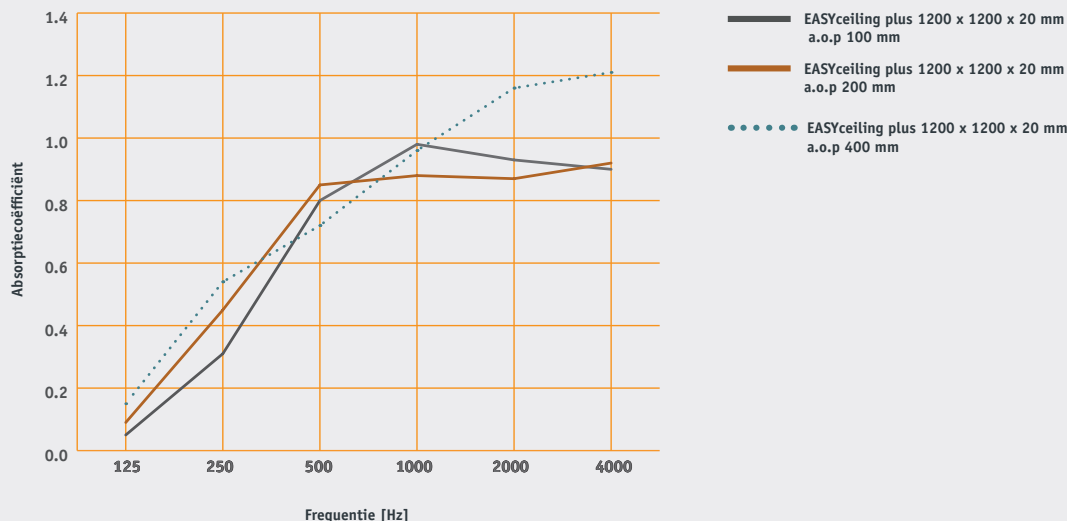

De absorptiewaarden zijn gemeten volgens EN 354:2003
EASYceiling Plus
per m² eiland

Verlichting

Voor onze plafondeilanden gebruiken we ledspots met een fitting, waarbij de lamp vervangen kan worden. De spots zijn verkrijgbaar in de kleuren wit, aluminium en zwart. De lampen zijn verkrijgbaar in het wit (2700K) en aluminium (2700K en 4000K).

De spots hebben een diameter van 82 mm en zijn kantelbaar.

Montage

EASYceiling Plus wordt altijd compleet geleverd inclusief rigide hangers van 8, 15 of 25 cm. Tegen een meerprijs zijn rigide hangers van 35 en 50 cm of verstelbare kabelhangers (max. 150 cm) ook verkrijgbaar. Hoe meer ruimte tussen het plafondeiland en het plafond aanwezig is (spouw) hoe beter de werking.

Milieuvriendelijk

De plafondeilanden zijn 100% recyclebaar.

Brandveiligheid

De plafondeilanden zijn samengesteld uit materiaal dat volgens de geldende normen (EN 13501-1) geclassificeerd is als brandveilig met Europese brandklasse A1.

#wijzinaoestiek

EASY Noise Control is de specialist in akoestiek en geluidsisolatie. Wij zijn marktleider in oplossingen op het gebied van ruimte-akoestiek voor gebouwen. Daarnaast leveren we een breed assortiment akoestische materialen direct uit voorraad.

Bestellen of meer informatie

Bezoek onze website of showroom voor een akoestisch advies op maat of neem telefonisch contact met ons op voor een afspraak op locatie.

Gessel 62 3454 MZ De Meern
+31 30 227 08 00
info@easy-noisecontrol.nl

Disclaimer

Deze tekst is met uiterste zorg samengesteld. Datzelfde geldt voor de testresultaten en verdere certificaten. Aan deze tekst kunnen echter geen rechten worden ontleend en wijzigingen zijn onder voorbehoud.