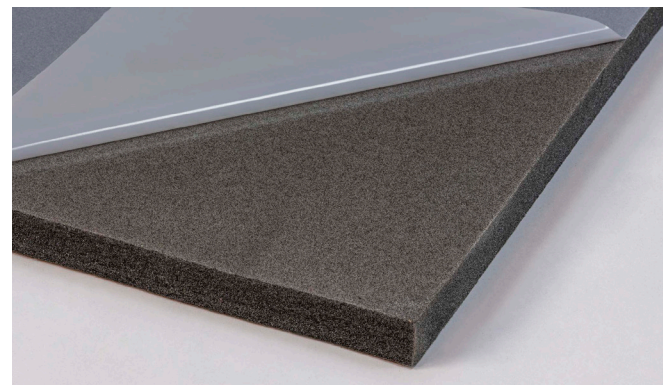

EASYfoam TC2

Hoogwaardig geluidsabsorberend polyurethaanschuim

EASYfoam TC2 is een hoogwaardig geluidsabsorberend schuim op basis van polyurethaan in de kleur antraciet grijs. Door de excellente akoestische eigenschappen dempt EASYfoam TC2 in een zeer breed frequentie spectrum.

Voordelen

- ✓ Zeer goede geluidsabsorptie
- ✓ Voor toepassingen in droge omgeving
- ✓ Zelfklevend

Toepassingen

- Hout- en metaalbewerkingsinstallaties
- Serverruimtes
- Stofafzuiging
- Automobielandustrie
- Land- en tuinbouwmachines (droge toepassingen)

Afmetingen

EASYfoam TC2 is direct leverbaar uit voorraad in dikte 15, 25, 40 en 51 mm. De standaard plaatafmetingen zijn 100 x 60 cm en 120 x 100 cm.

Maatwerk

EASYfoam TC2 is leverbaar in afwijkende afmetingen, diktes en indien gewenst in gestanste of maatgesneden delen.

Kleur

Antraciet

Verwerking

EASYfoam TC2 is eenvoudig op maat te snijden met een stanleymes. Voor een goede hechting van de zelfklevende laag dient de ondergrond schoon, droog, stof- en vetvrij te zijn. Druk het product stevig en gelijkmatig aan om luchtinsluitingen te voorkomen. Indien de ondergrond ruw en/of oneffen is, dient deze eerst eenzijdig voorbehandeld te worden met MKD Extreme Tack contactlijm om een goede hechting te kunnen garanderen.