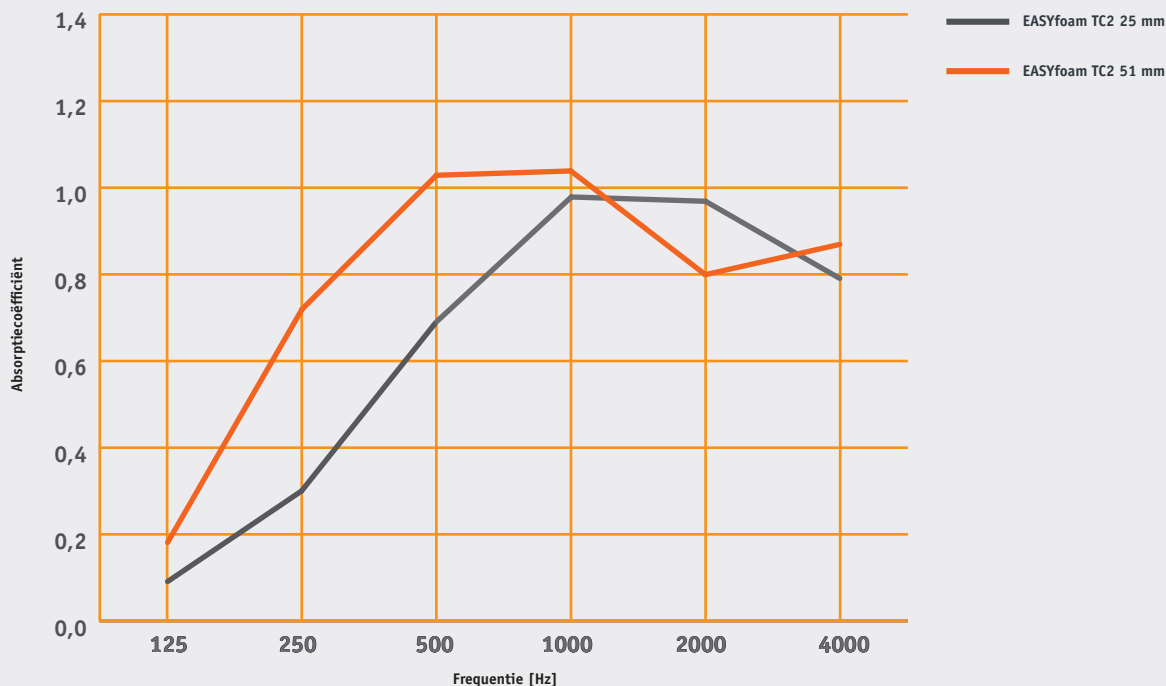

Zelfklever

De zelfklevende laag is tot maximaal 70 graden temperatuurbestendig. Deze producten niet aanbrengen bij temperaturen van minder dan 15 graden.

Veroudering

Dit product verouderd sneller onder invloed van UV-straling, hitte, vocht en luchtvochtigheid. Dit kan onder meer desintegratie en/of verlies van akoestische werking tot gevolg hebben.

#wijzinaoestiek

EASY Noise Control is de specialist in akoestiek en geluidsisolatie. Wij zijn marktleider in oplossingen op het gebied van ruimte-akoestiek voor gebouwen. Daarnaast leveren we een breed assortiment akoestische materialen direct uit voorraad.

Bestellen of meer informatie

Bezoek onze website of showroom voor een akoestisch advies op maat of neem telefonisch contact met ons op voor een afspraak op locatie.

Gessel 62 3454 MZ De Meern
+31 30 227 08 00
info@easy-noisecontrol.nl

Disclaimer

Deze tekst is met uiterste zorg samengesteld. Datzelfde geldt voor de testresultaten en verdere certificaten. Aan deze tekst kunnen echter geen rechten worden ontleend en wijzigingen zijn onder voorbehoud.