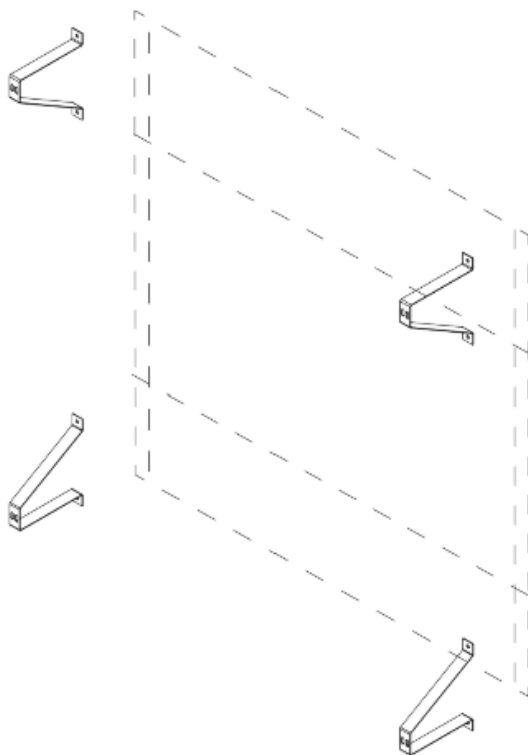

### Onderdelen

Wandbeugel A/B/C 4x /2x per 1200 x 1200 paneel  
Vierkantmoer M8 (in frame)  
Stelschroef M8x16 (in frame)  
Vleugelmoer M8

Wandbeugel

Optioneel:  
Koppelplaat A/B/C 2x (max 2) 1200 x 1200 paneel  
Vierkantmoer M\* (in frame) 4x  
Stelschroef M8x16 (in frame) 4x  
Vleugelmoer M8 4x

# 01 Bepaal bevestigingspunten

Teken de positie van de wandbeugels af op de wand.  
Zie maattekeningen achterin montagehandleiding.

**Tip:** Gebruik de waterpas om recht af te tekenen.