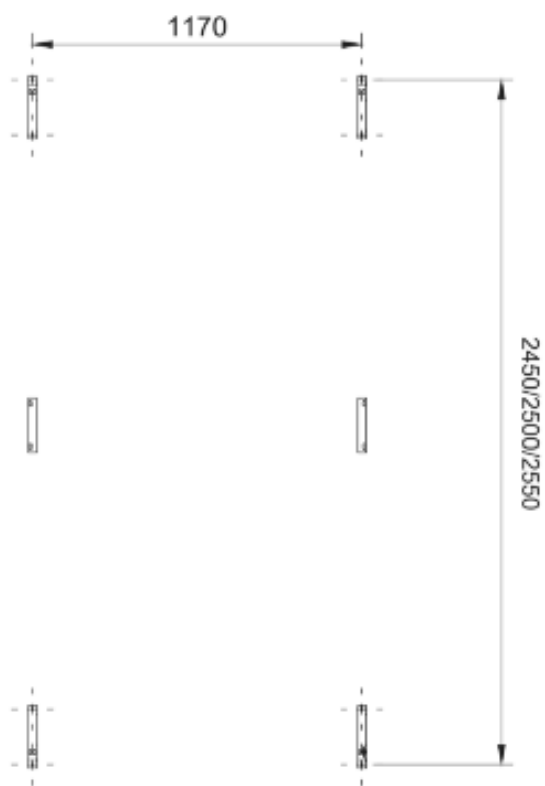

## 04 Koppelplaat

Maak het koppelplaatje vast aan de onderkant van het bovenste paneel door de vleugelmoeren op de stelschroeven te draaien. Hang het onderste paneel in het koppelplaatje en de onderste wandbeugels.