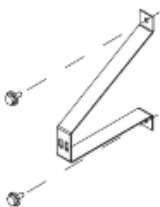

02 Bevestig de wandbeugels

Schroef de wandbeugels vast op de wand.

Let op! De onderste wandbeugels komen andersom.