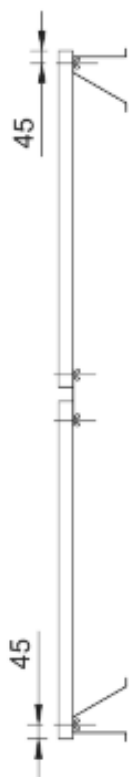

## Montagehandleiding

### Onderdelen

Wandbeugel A/B/C 4x /2x per 1200 x 1200 paneel  
Vierkantmoer M8 (in frame)  
Stelschroef M8x16 (in frame)  
Vleugelmoer M8

Wandbeugel

Optioneel:  
Koppelplaat A/B/C 2x (max 2) 1200 x 1200 paneel  
Vierkantmoer M\* (in frame) 4x  
Stelschroef M8x16 (in frame) 4x  
Vleugelmoer M8 4x

## 03 Bevestig het wandpaneel

Hang het wandpaneel in de wandbeugels en fixeer het door vleugelmoeren vast te draaien op de stelschroeven.

## 04 Koppelplaat

Maak het koppelplaatje vast aan de onderkant van het bovenste paneel door de vleugelmoeren op de stelschroeven te draaien. Hang het onderste paneel in het koppelplaatje en de onderste wandbeugels.