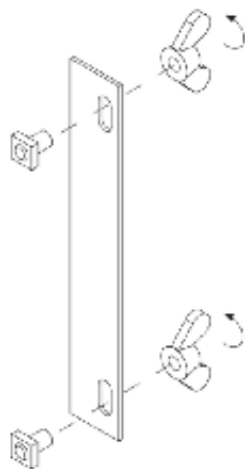

# 01 Bepaal bevestigingspunten

Teken de positie van de wandbeugels af op de wand.  
Zie maattekeningen achterin montagehandleiding.

**Tip:** Gebruik de waterpas om recht af te tekenen.

## 02 Bevestig de wandbeugels

Schroef de wandbeugels vast op de wand.

**Let op!** De onderste wandbeugels komen andersom.

## 03 Bevestig het wandpaneel

Hang het wandpaneel in de wandbeugels en fixeer het door vleugelmoeren vast te draaien op de stelschroeven.

## 04 Koppelplaat

Maak het koppelplaatje vast aan de onderkant van het bovenste paneel door de vleugelmoeren op de stelschroeven te draaien. Hang het onderste paneel in het koppelplaatje en de onderste wandbeugels.