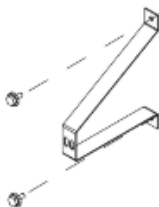

### Onderdelen

Wandbeugel A/B/C 4x /2x per 1200 x 1200 paneel  
Vierkantmoer M8 (in frame)  
Stelschroef M8x16 (in frame)  
Vleugelmoer M8

Wandbeugel

Optioneel:  
Koppelplaat A/B/C 2x (max 2) 1200 x 1200 paneel  
Vierkantmoer M\* (in frame) 4x  
Stelschroef M8x16 (in frame) 4x  
Vleugelmoer M8 4x

# 01 Bepaal bevestigingspunten

Teken de positie van de wandbeugels af op de wand.  
Zie maattekeningen achterin montagehandleiding.

**Tip:** Gebruik de waterpas om recht af te tekenen.

## 02 Bevestig de wandbeugels

Schroef de wandbeugels vast op de wand.

**Let op!** De onderste wandbeugels komen andersom.