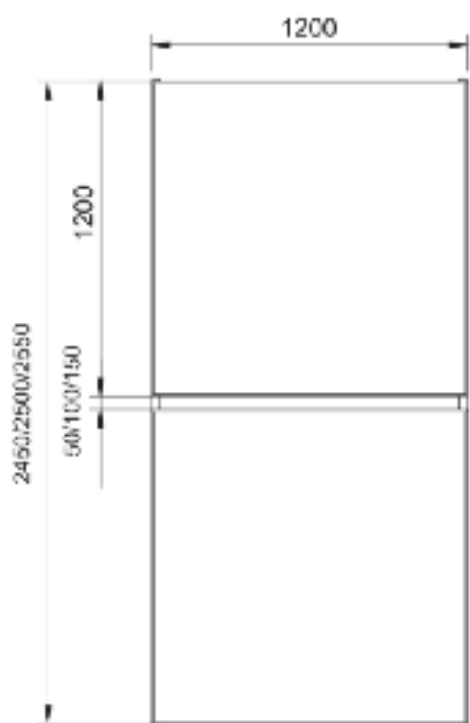

## 04 Koppelplaat

Maak het koppelplaatje vast aan de onderkant van het bovenste paneel door de vleugelmoeren op de stelschroeven te draaien. Hang het onderste paneel in het koppelplaatje en de onderste wandbeugels.