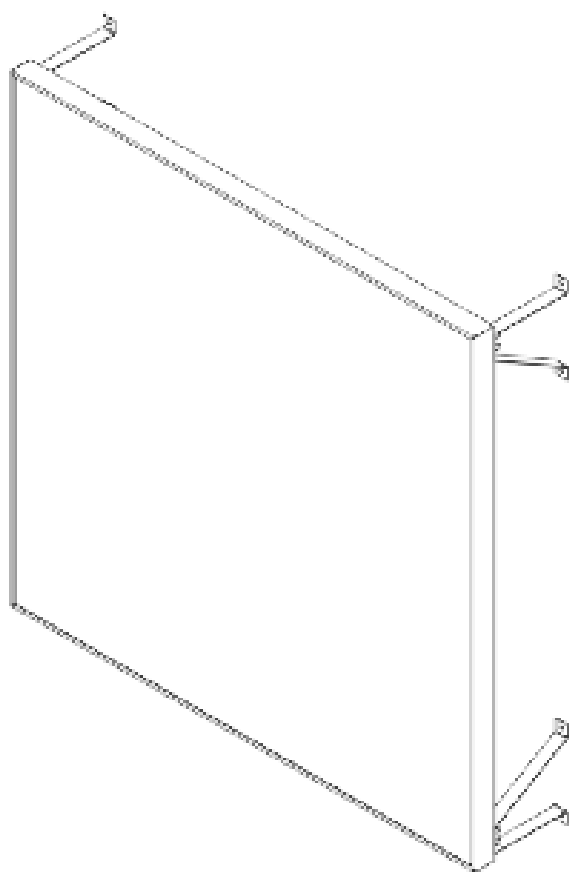

# 01 Bepaal bevestigingspunten

Teken de positie van de wandbeugels af op de wand.  
Zie maattekeningen achterin montagehandleiding.

**Tip:** Gebruik de waterpas om recht af te tekenen.

## 03 Bevestig het wandpaneel

Hang het wandpaneel in de wandbeugels en fixeer het door vleugelmoeren vast te draaien op de stelschroeven.

## 04 Koppelplaat

Maak het koppelplaatje vast aan de onderkant van het bovenste paneel door de vleugelmoeren op de stelschroeven te draaien. Hang het onderste paneel in het koppelplaatje en de onderste wandbeugels.