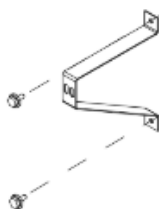

### Onderdelen

Wandbeugel A/B/C 4x /2x per 1200 x 1200 paneel  
Vierkantmoer M8 (in frame)  
Stelschroef M8x16 (in frame)  
Vleugelmoer M8

Wandbeugel

Optioneel:  
Koppelplaat A/B/C 2x (max 2) 1200 x 1200 paneel  
Vierkantmoer M\* (in frame) 4x  
Stelschroef M8x16 (in frame) 4x  
Vleugelmoer M8 4x

# 01 Bepaal bevestigingspunten

Teken de positie van de wandbeugels af op de wand.  
Zie maattekeningen achterin montagehandleiding.

**Tip:** Gebruik de waterpas om recht af te tekenen.

## 02 Bevestig de wandbeugels

Schroef de wandbeugels vast op de wand.

**Let op!** De onderste wandbeugels komen andersom.