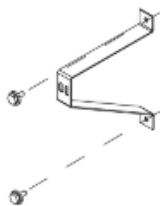

### Onderdelen

Wandbeugel A/B/C 4x /2x per 1200 x 1200 paneel  
Vierkantmoer M8 (in frame)  
Stelschroef M8x16 (in frame)  
Vleugelmoer M8

Wandbeugel

Optioneel:  
Koppelplaat A/B/C 2x (max 2) 1200 x 1200 paneel  
Vierkantmoer M\* (in frame) 4x  
Stelschroef M8x16 (in frame) 4x  
Vleugelmoer M8 4x

# 01 Bepaal bevestigingspunten

Teken de positie van de wandbeugels af op de wand.  
Zie maattekeningen achterin montagehandleiding.

**Tip:** Gebruik de waterpas om recht af te tekenen.

## 02 Bevestig de wandbeugels

Schroef de wandbeugels vast op de wand.

**Let op!** De onderste wandbeugels komen andersom.