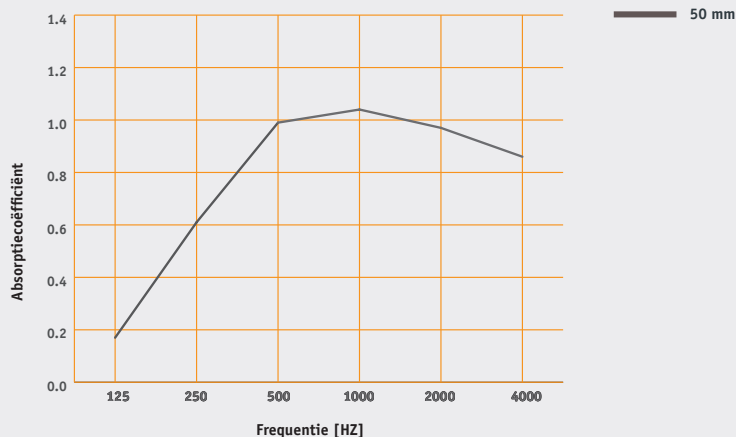

Framekleur

Aluminium, Wit (RAL9010), Zwart (RAL9005)
RAL kleuren (prijs op aanvraag)

Vorraaddikte

17 mm en 50 mm

Maatwerk

Voor de maximale afmeting van het fotopaneel geldt dat één van beide zijden maximaal 300 cm kan zijn, voor de andere zijde is er geen limiet. Het rekenmodel is uitsluitend te gebruiken voor fotopanelen met een maximale verhouding van 2:1. Voor fotopanelen met een grotere verhouding kunt u contact met ons opnemen. Lengtes boven 190 cm kunnen in meerdere delen geleverd worden.

De absorptiewaarden zijn gemeten volgens EN 354:2003

EASYphoto

Onderhoud

Het doek kan voorzichtig onder laag vermogen worden afgezogen. Mocht er een vlek op het doek komen kan deze met een schone, vochtige doek afgenomen worden. Indien dit niet werkt kunt u proberen het doek te wassen op 30 graden (niet centrifugeren) in de wasmachine.